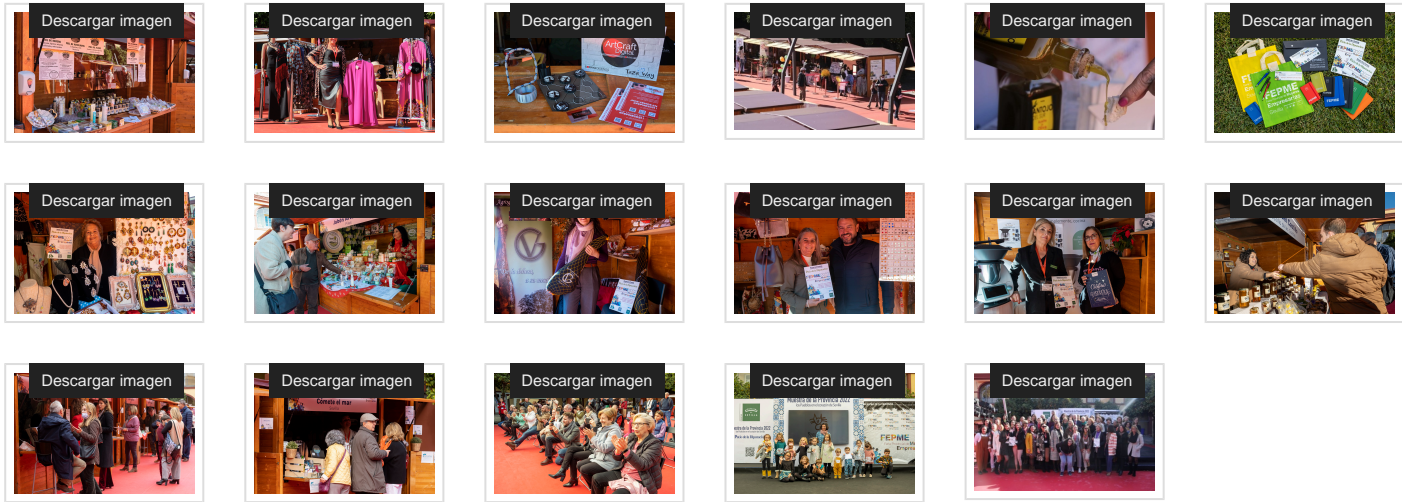

Imágenes gráficas FEPME 2023

Álbum de imágenes

Contacto

Para cualquier información de la muestra pueden contactar en los teléfonos: 954552128/954550681